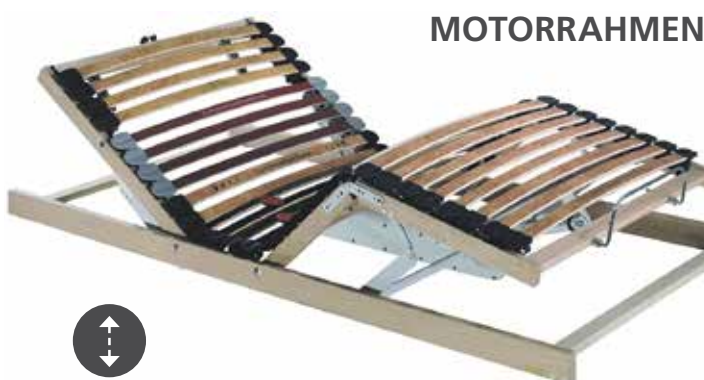

### LATTENROST »TERRAFLEX« K+F

90 x 190 cm  
90 x 200 cm  
100 x 200 cm

UVP 313,-

**225,-**

### MOTORRAHMEN »TERRAFLEX« 2M

90 x 190 cm  
90 x 200 cm  
100 x 200 cm

UVP 828,-

**625,-**

IN UNSEREN SCHLAFZENTREN FINDEN SIE ALLE